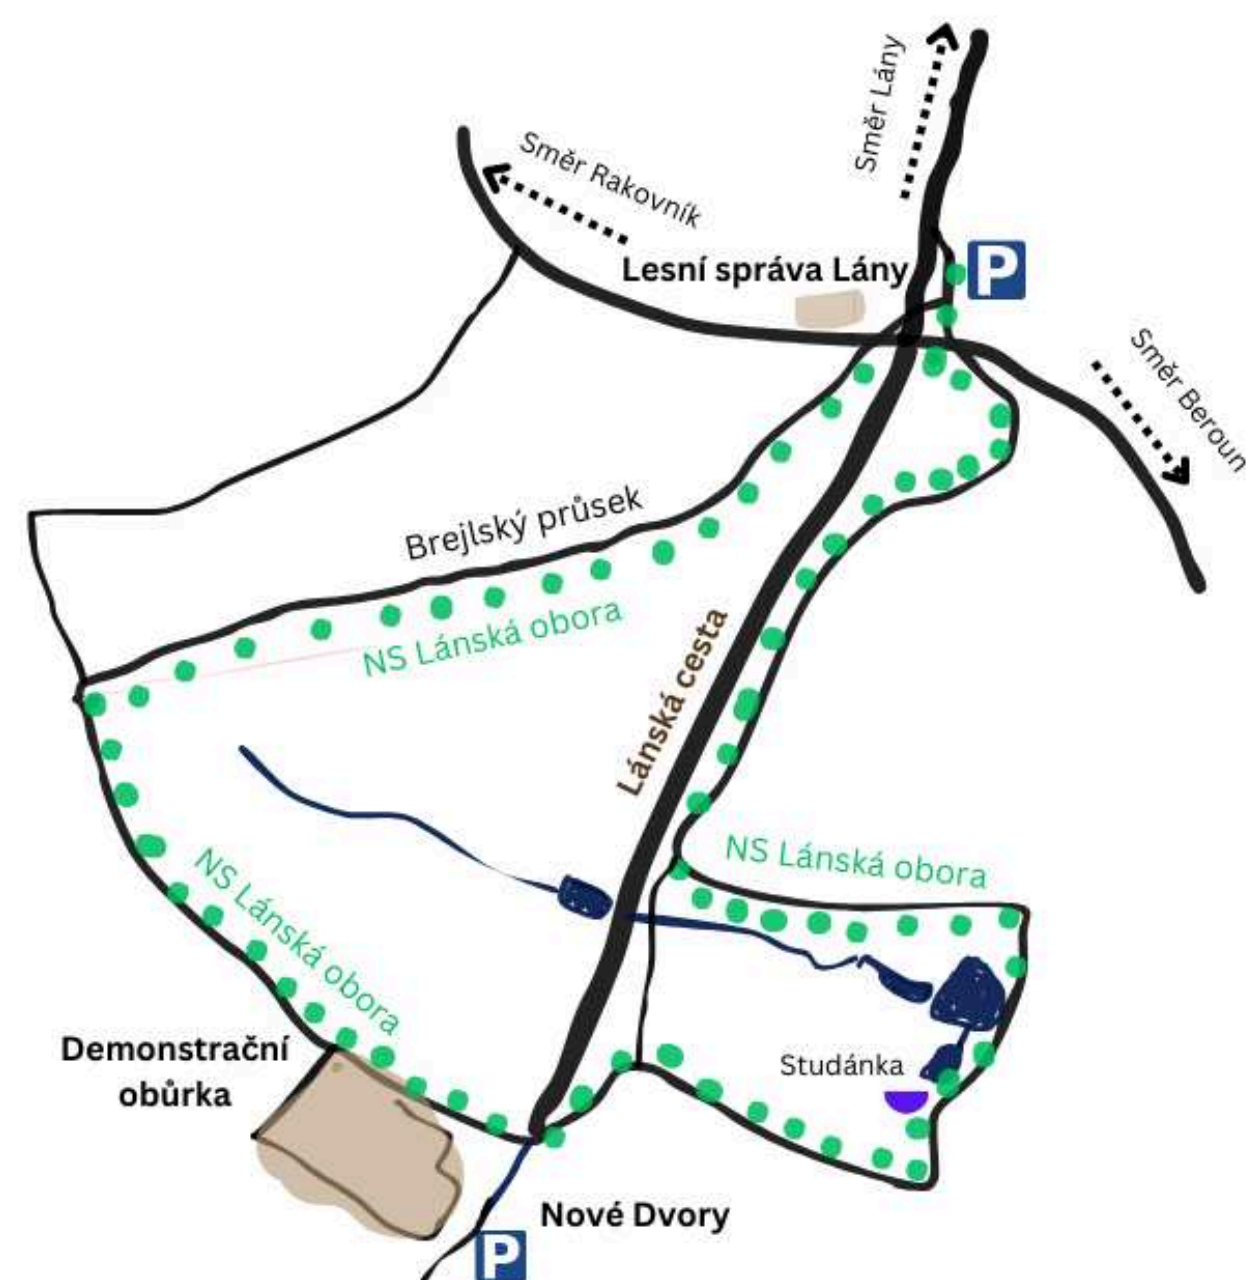

PŘIHLÁSIT SE NA PROGRAM

JAK SE K NÁM DOSTANETE?

Obůrka se nachází 2 km od parkoviště u Lesní správy Lány. Přístupná je pěšky po naučné stezce Lánská obora, která vede po lesních cestách, nebo můžete přijet Vámi objednaným autobusem k areálu na Nové Dvory. V přihlášce stačí zažádat o povolení k vjezdu.

Ing. Bc. Anna Poláková

+420 605 264 169

anna.polakova@lslany.cz

Lesní 140, Lány 270 61

www.lslany.cz

[lesnispravalany](https://www.instagram.com/lesnispravalany)

Lánská obora