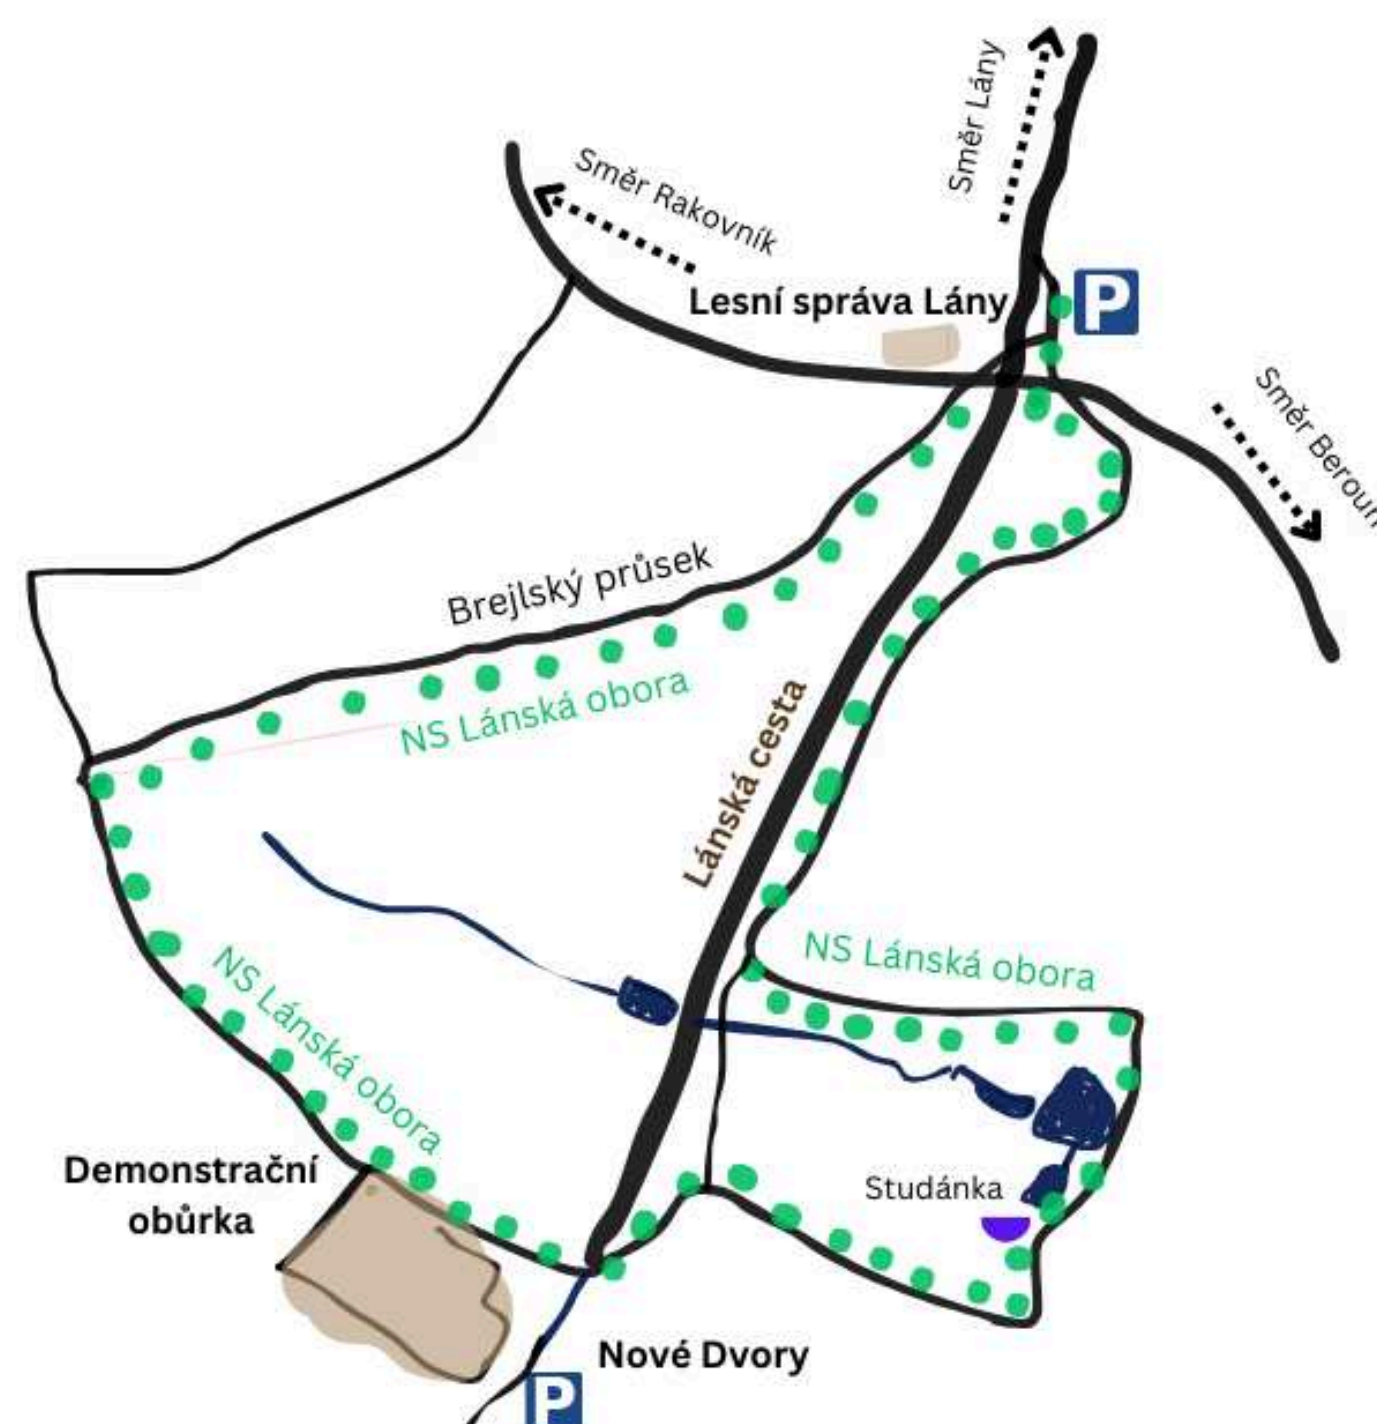

Program byl inspirován výstupem projektu
České zemědělské univerzity