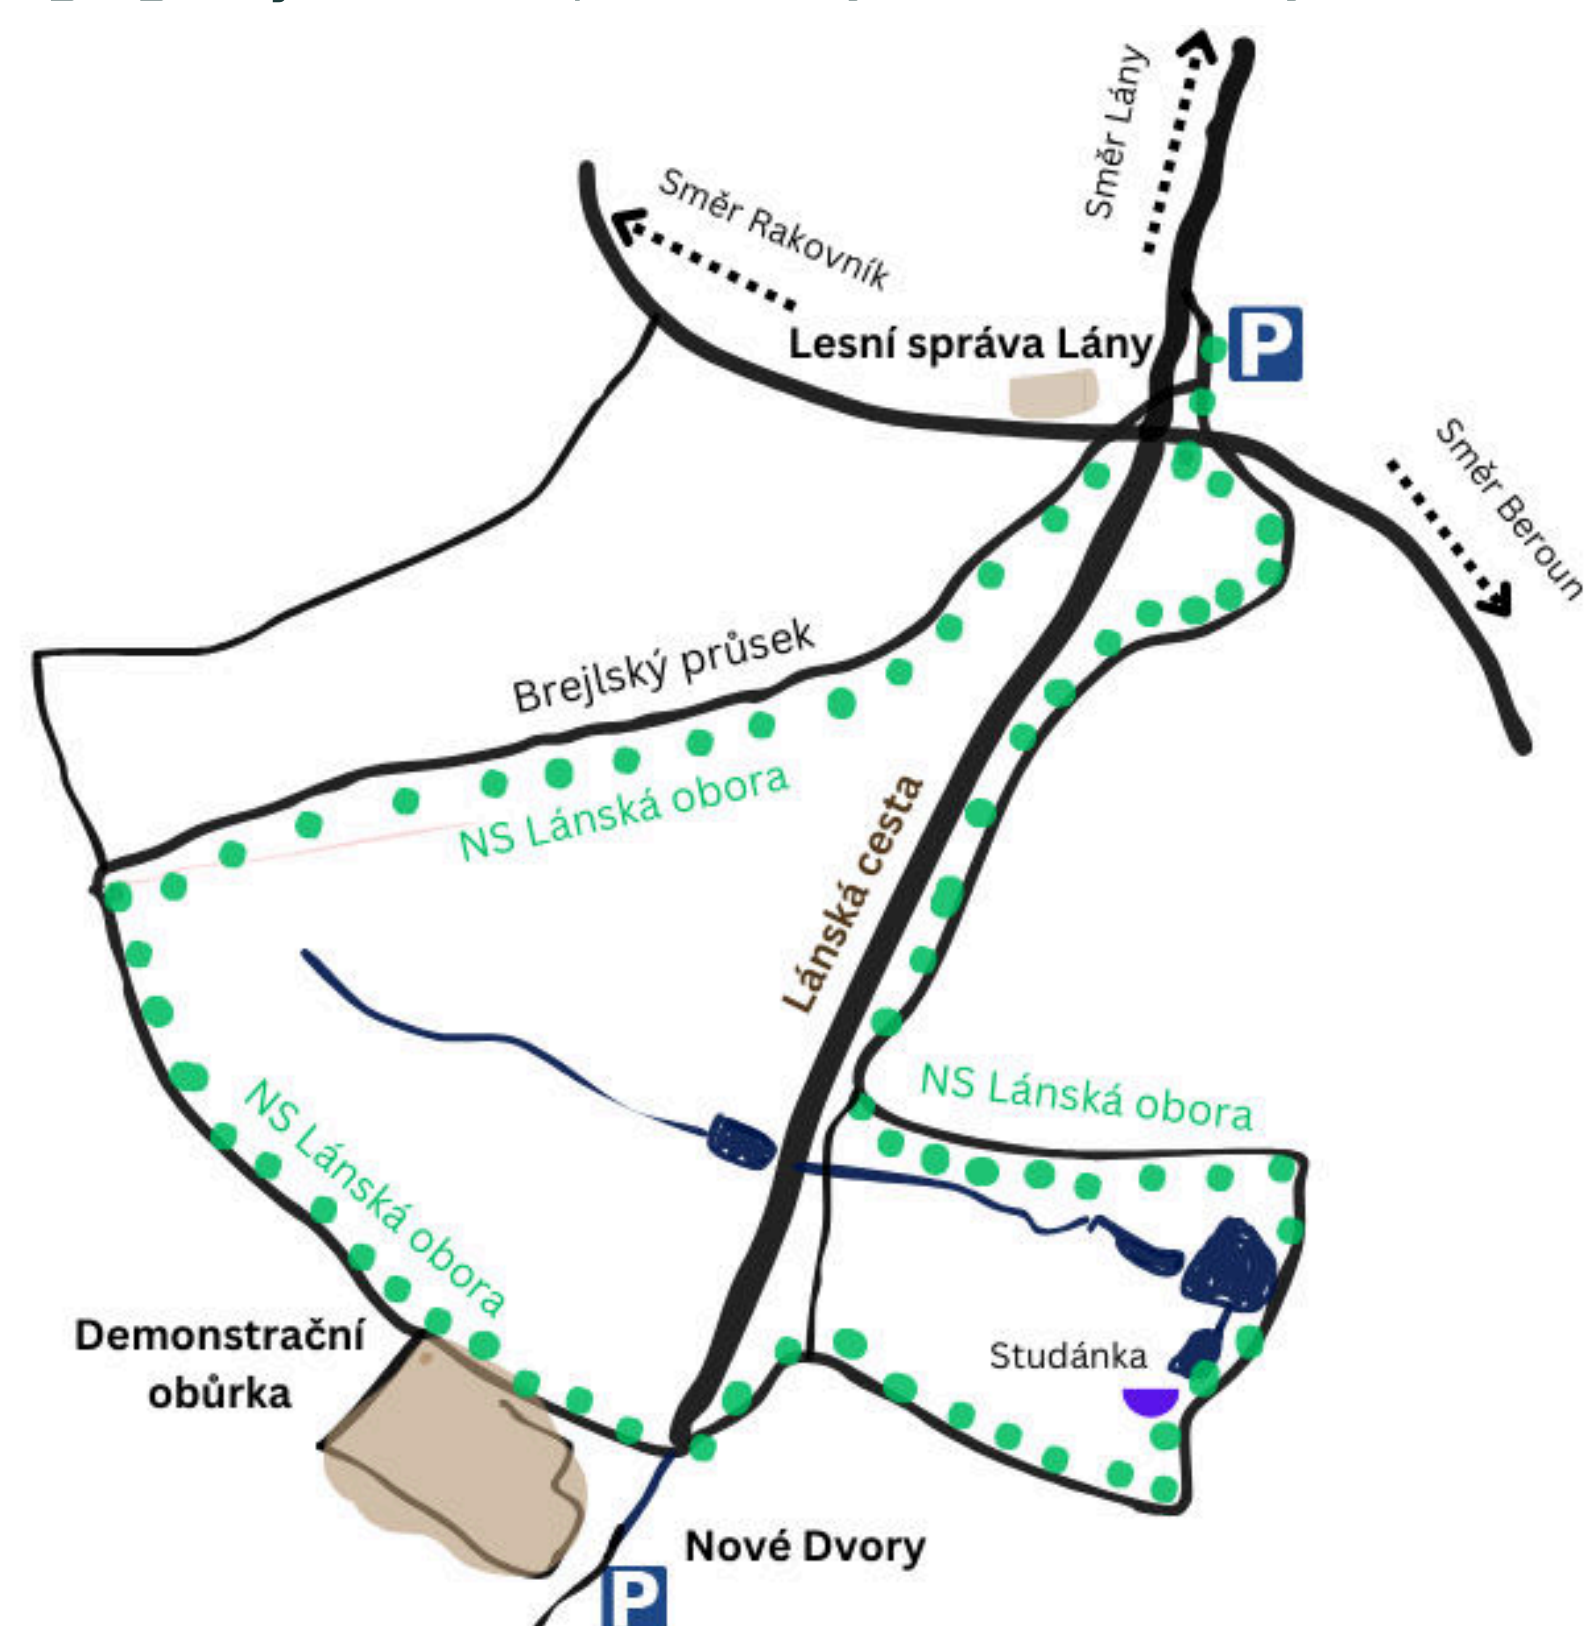

PROCHÁZKA S LESNÍKEM - MŠ, ZŠ a SŠ.

S MYSLIVCEM DO OBŮRKY - MŠ, ZŠ a SŠ.

LIŠKA BYSTROUŠKA - MŠ a 1. stupeň ZŠ

ZIMA V LESE - MŠ a 1. stupeň ZŠ

- **Pro realizaci výukového programu je nutný minimální počet 10 účastníků.** Individuální dohoda je možná.
- Výukový program **S MYSLIVCEM DO OBŮRKY** probíhá v areálu Demonstrační obůrky Lánské obory (viz plánek). Obůrka je přístupná pěšky po naučné stezce (cca 2 km), v případě dopravy Vámi objednaným autobusem, můžete zaparkovat na Nových Dvorech. **Vjezd autobusem** je nutné dopředu nahlásit (viz Přihláška na program).
- **PROCHÁZKA S LESNÍKEM** začíná u Lesní správy Lány (Lesní 140). Během programu se budeme pohybovat v lánských lesích okolo NS Lánská obora. Zakočíme ho v Demonstrační obůrce. Odtud můžete odejít po naučné stezce nebo pro Vás může přijet Vámi objednaný autobus. **Vjezd autobusem** je nutné dopředu nahlásit (viz Přihláška na program).
- **Cena** je uvedena u každé nabídky programu. Pedagogický dozor platí stejnou částku jako žáci.

Ing. Bc. Anna Poláková

+420 605 264 169

anna.polakova@lslany.cz

Lesní 140, Lány 270 61

www.lslany.cz

lesnispravalany

Lánská obora