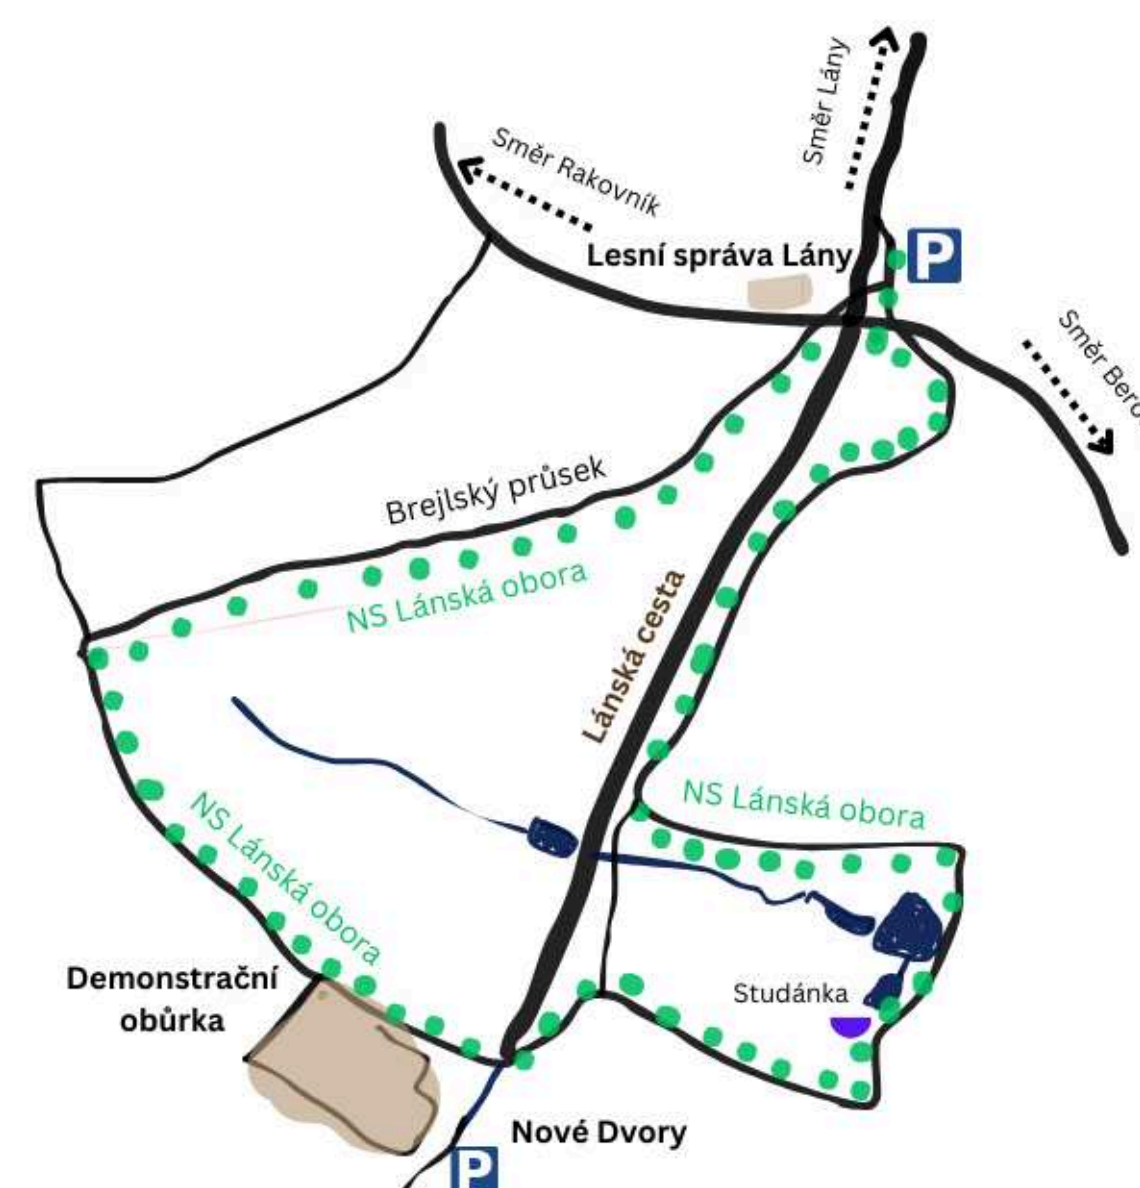

PROCHÁZKA S LESNÍKEM

2. stupeň ZŠ, SŠ
- 120 min
- 150 Kč (včetně DPH)
- Lesní správa Lány, zakončení programu v obůrce
- Program je v souladu s aktuálními výstupy RVP.

CO NÁS ČEKÁ

Vydáme se společně do lánských lesů. Seznámíme se s každodenní prací lesníka a lidí, kteří se o něj starají. Některé činnosti si vyzkoušíme přímo v terénu.

PŘIHLÁSIT SE NA PROGRAM

JAK SE K NÁM DOSTANETE?

Obůrka se nachází 2 km od parkoviště u Lesní správy Lány. Program zakončíme v Demonstrační obůrce. Odtud můžete odejít po naučné stezce zpět na parkoviště k Lesní správě nebo pro Vás může přijet Vámi objednaný autobus k areálu na Nové Dvory. Vjezd autobusem je nutné dopředu nahlásit (viz Přihláška na program).

Ing. Bc. Anna Poláková

+420 605 264 169

anna.polakova@lslany.cz

Lesní 140, Lány 270 61

www.lslany.cz

lesnispravalany

Lánská obora