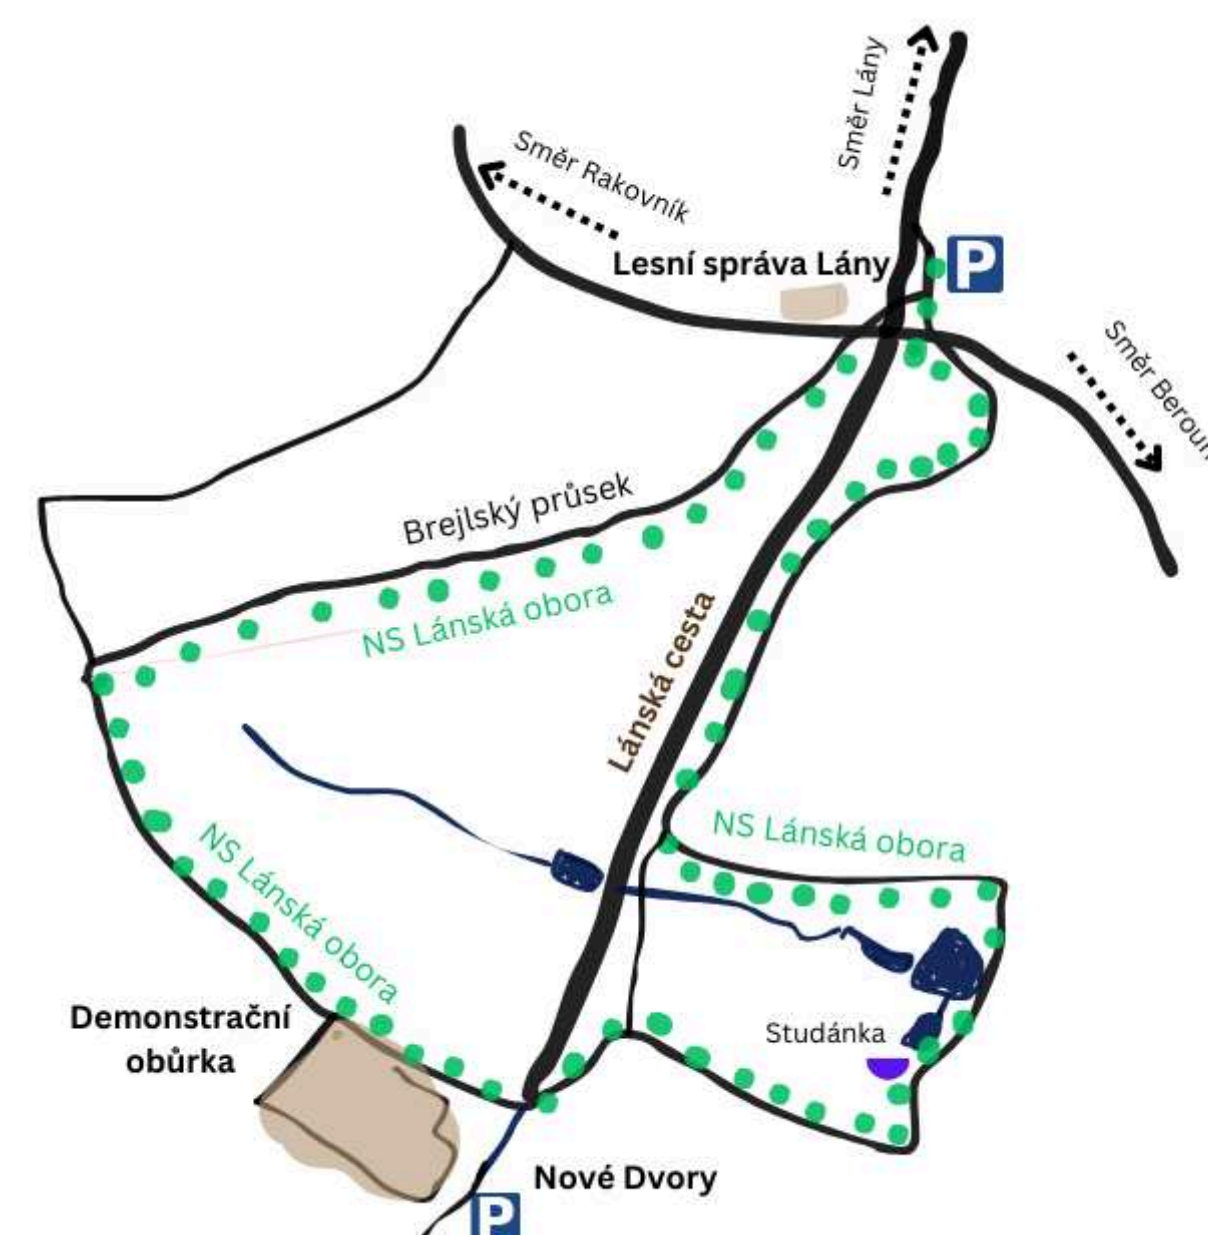

PROCHÁZKA S LESNÍKEM

MŠ, 1. stupeň ZŠ

120 min

150 Kč (včetně DPH)

Lesní správa Lány, zakončení programu v obůrce

Program je v souladu s aktuálními výstupy RVP.

CO NÁS ČEKÁ

Vydáme se společně do lánských lesů. Seznámíme se s každodenní prací lesníka a lidí, kteří se o něj starají. Některé činnosti si vyzkoušíme. Ukážeme si, jak se les vyvíjí od semínka po dospělý strom. Naučíme se poznávat dřeviny. A to vše formou her a aktivit.

PŘIHLÁSIT SE NA PROGRAM

JAK SE K NÁM DOSTANETE?

Obůrka se nachází 2 km od parkoviště u Lesní správy Lány. Program zakončíme v Demonstrační obůrce. Odtud můžete odejít po naučné stezce zpět na parkoviště k Lesní správě Lány nebo pro Vás může přijet Vámi objednaný autobus k areálu na Nové Dvory. Vjezd autobusem je nutné dopředu nahlásit (viz Přihláška na program).

Ing. Bc. Anna Poláková

+420 605 264 169

anna.polakova@lslany.cz

Lesní 140, Lány 270 61

www.lslany.cz

lesnispravalany

Lánská obora